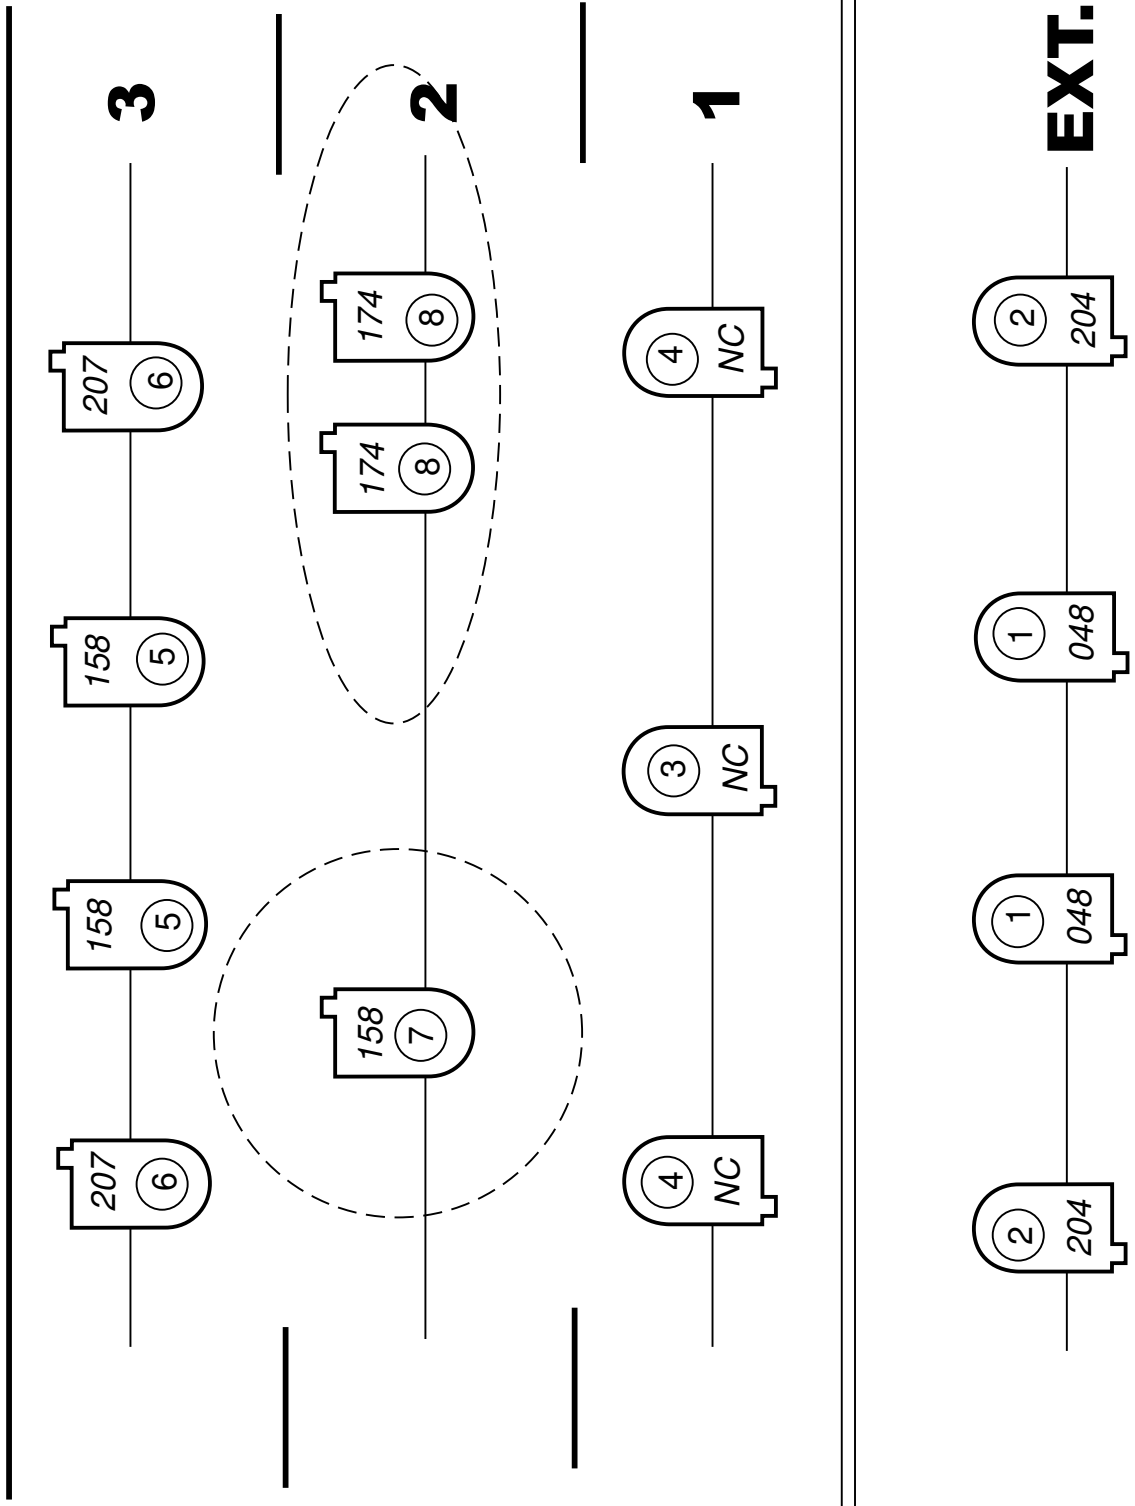

Toc de Retruc KEI KEI !

ZONA ILUM. ZENITAL

 PC-1000 W

 NUM. FILTRO

 CANAL