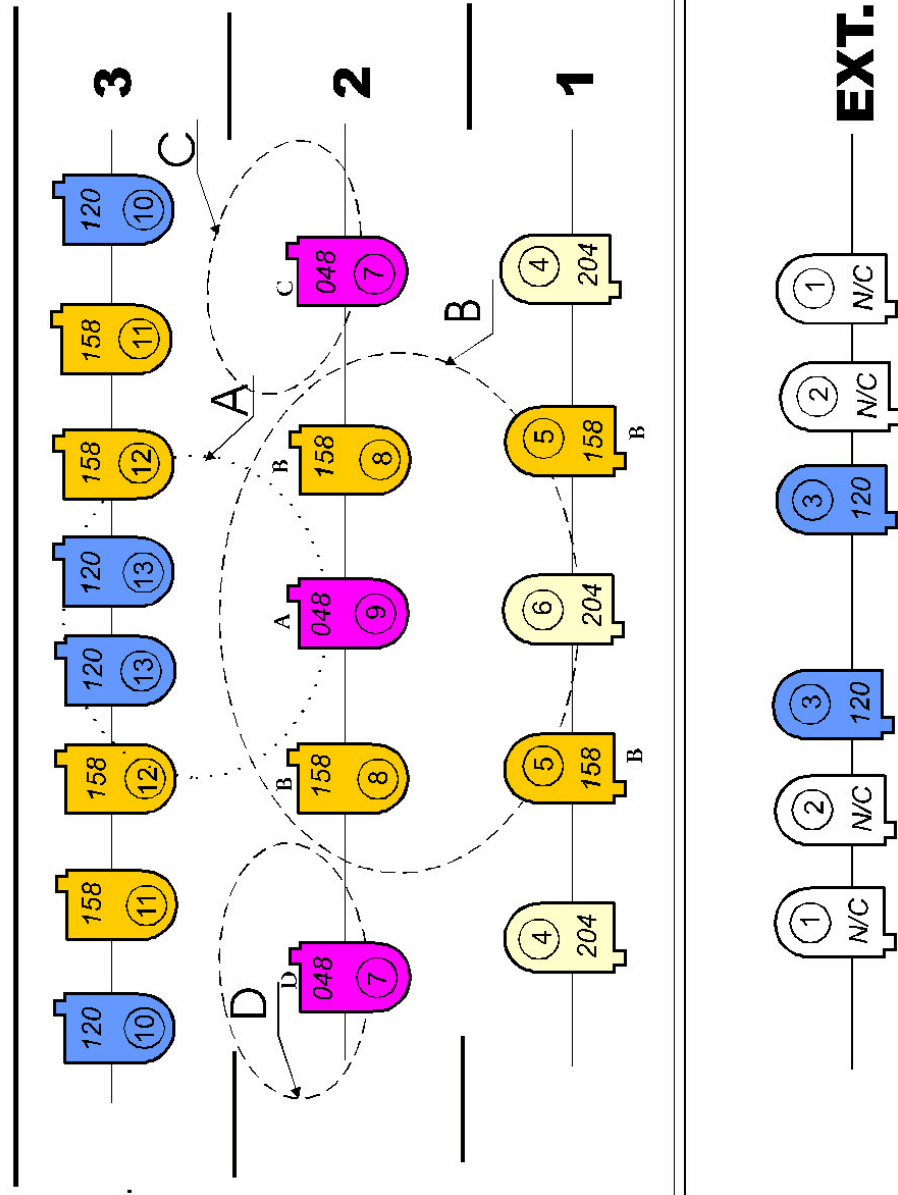

Toc de Retruc

TOCATA I VOCATA

Espai escènic de 8 x 6 m.

TOCATA I VOCATA

FITXA TÈCNICA

Escenari a la italiana de 8 x 6 m. amb càmera negra (min. 2 línies de cametes)

Escala d'accés a l'escenari des del públic (preferiblement al centre)

Potència de 12000 w per a il.luminació (veure pla de llums adjunt)

Entrada L-R per a la P.A. si la sala disposa d'equip de so.

La taula de mesclades i la microfonia corren a càrrec de Toc de Retruc.

Si no hi ha sò a la sala, la companyia també en disposa.

Temps per a muntar : 2 hores

Temps per a desmuntar: 1 hora ¼

Durada de l'espectacle: 1 hora