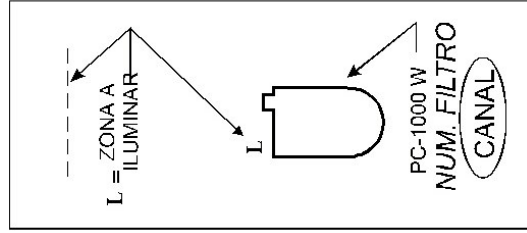

Toc de Retruc

TOCATA I VOCATA

Espai escènic de 8 x 6 m.

TOCATA I VOCATA

FITXA TÈCNICA

Escenari a la italiana de 8 x 6 m. amb càmera negra (min. 2 línies de cametes)

Escala d'accés a l'escenari des del públic (preferiblement al centre)

Potència de 12000 w per a il.luminació (veure pla de llums adjunt)

Entrada L-R per a la P.A. si la sala disposa d'equip de so.

La taula de mesclades i la microfonia corren a càrrec de Toc de Retruc.

Si no hi ha sò a la sala, la companyia també en disposa.